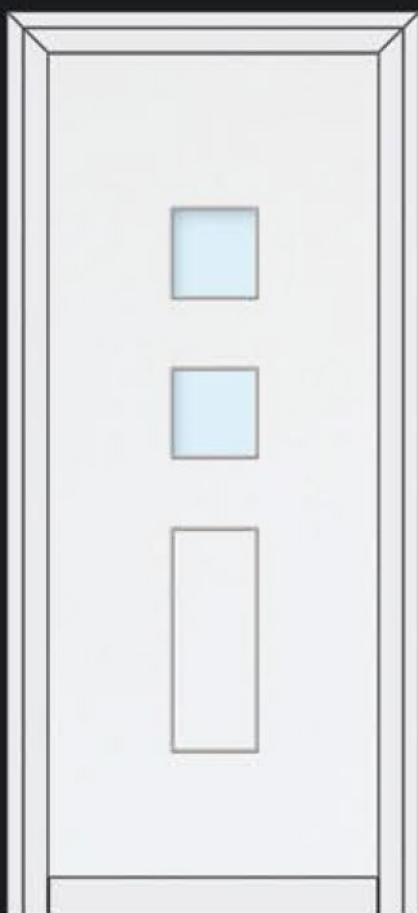

Puerta Monoblock de Hoja Oculta

Paneles decorativos de Aluminio para puerta

Disponibilidad de tiradores, pomos así como de otros accesorios

- a40 -
- PHa40 -

- a40 1C -
- PHa40 1C -

- a50 4C -
- PHa50 4C -

* Disponibili

- a20 2C -
- PHa20 2 C-

- a20 3C -
- PHa20 3C -

- a30 4C -
- PHa30 4C-

- a3 Horizontal -
- PHa Horizontal -

*posibilidad de ranurar a medida

- a Horizontal -
- PHa Horizontal -

- a Vertical -
- PHa Vertical -

*disponible en transversal

* La referencia PH (a/m/e) significa Puerta de Hoja Oculta

* La referencia a / m / e significa panel decorativo para puerta

- a10 -
- PHa10 -

- a10 3C -
- PHa10 3C-

- a20 -
- PHa20 -

- a80 1C -
- PHa80 1C -

- a90 -
- PHa90 -

- a100 1C -
- PHa100 1C-

Puerta Monoblock de Hoja Oculta

espesor hoja 46mm interior
macizo de tablero marino

Cerradura de seguridad con 3 puntos y 10 burlones

Incluye bombín de seguridad con copias de llave.