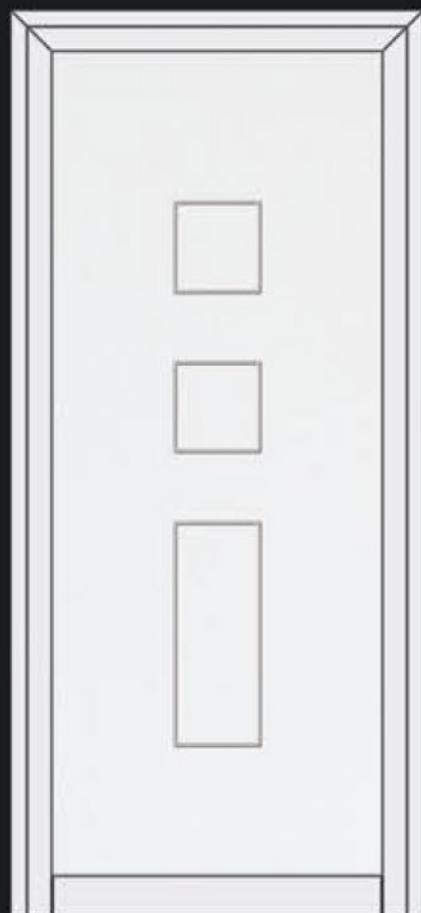

* Disponibili

- a20 2C -
- PHa20 2 C-

- a20 3C -
- PHa20 3C -

- a30 4C -
- PHa30 4C-

- a3 Horizontal -
- PHa Horizontal -

*posibilidad de ranurar a medida

- a Horizontal -
- PHa Horizontal -

- a Vertical -
- PHa Vertical -

*disponible en transversal

* La referencia PH (a/m/e) significa Puerta de Hoja Oculta

* La referencia a / m / e significa panel decorativo para puerta

- a10 -
- PHa10 -

- a10 3C -
- PHa10 3C-

- a20 -
- PHa20 -

- a80 1C -
- PHa80 1C -

- a90 -
- PHa90 -

- a100 1C -
- PHa100 1C-

Puerta Monoblock de Hoja Oculta

espesor hoja 46mm interior
macizo de tablero marino

Cerradura de seguridad con 3 puntos y 10 burlones

Incluye bombín de seguridad con copias de llave.