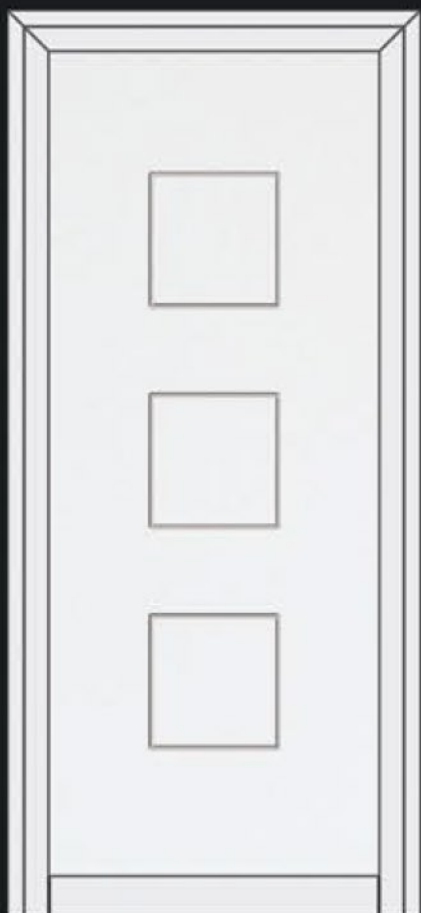

* Disponibili

- a20 2C -
- PHa20 2 C-

- a20 3C -
- PHa20 3C -

- a30 4C -
- PHa30 4C-

- a3 Horizontal -
- PHa Horizontal -

*posibilidad de ranurar a medida

- a Horizontal -
- PHa Horizontal -

- a Vertical -
- PHa Vertical -

*disponible en transversal

* La referencia PH (a/m/e) significa Puerta de Hoja Oculta

* La referencia a / m / e significa panel decorativo para puerta

- a10 -
- PHa10 -

- a10 3C -
- PHa10 3C-

- a20 -
- PHa20 -

- a80 1C -
- PHa80 1C -

- a90 -
- PHa90 -

- a100 1C -
- PHa100 1C-

Puerta Monoblock de Hoja Oculta

espesor hoja 46mm interior
macizo de tablero marino

Cerradura de seguridad con 3 puntos y 10 burlones

Incluye bombín de seguridad con copias de llave.