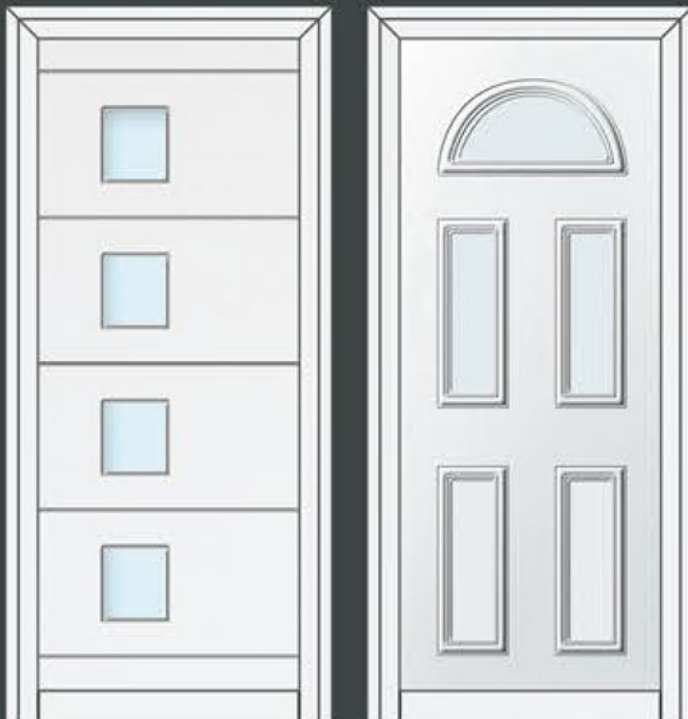

Puerta Monoblock de Hoja Oculta

Paneles decorativos de Aluminio para puerta

Disponibilidad de tiradores, pomos así como de otros accesorios

- a40 -
- PHa40 -

- a40 1C -
- PHa40 1C -

- a50 4C -
- PHa50 4C -

- e30 3 vidrios -
- PHe30 3 vidrios -

- e20 vidrio -
- PHe 20 vidrio -

- e10 -
- PHe 10 -

*disponible en ciega o con 1 vidrio

* Fabricación y corte a medida de nuestros productos

*Consultar Stockage y multitud de acabados disponibles

*disponible en transversal

* La referencia PH (a/m/e) significa Puerta de Hoja Oculta

* La referencia a / m / e significa panel decorativo para puerta

- a10 -
- PHa10 -

- a10 3C -
- PHa10 3C-

- a20 -
- PHa20 -

- a80 1C -
- PHa80 1C -

- a90 -
- PHa90 -

- a100 1C -
- PHa100 1C-

Puerta Monoblock de Hoja Oculta

espesor hoja 46mm interior
macizo de tablero marino

Cerradura de seguridad con 3 puntos y 10 burlones

Incluye bombín de seguridad con copias de llave.