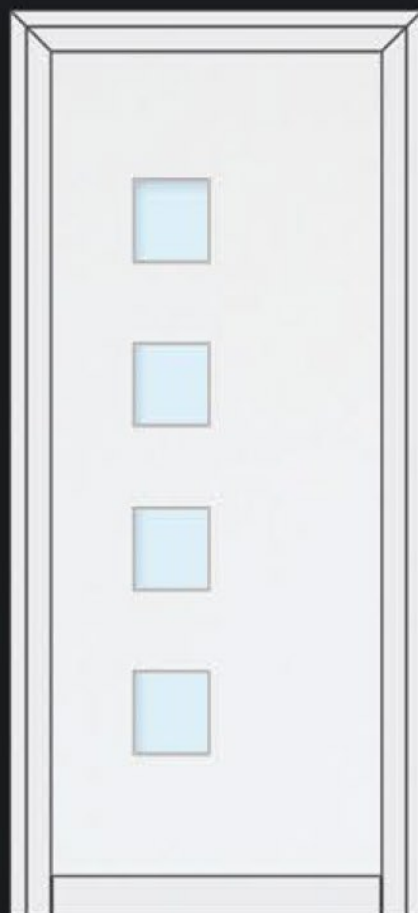

Puerta Monoblock de Hoja Oculta

Paneles decorativos de Aluminio para puerta

Disponibilidad de tiradores, pomos así como de otros accesorios

- a40 -
- PHa40 -

- a40 1C -
- PHa40 1C -

- a50 4C -
- PHa50 4C -

- e30 3 vidrios -
- PHe30 3 vidrios -

- e20 vidrio -
- PHe 20 vidrio -

- e10 -
- PHe 10 -

*disponible en ciega o con 1 vidrio

* Fabricación y corte a medida de nuestros productos

*Consultar Stockage y multitud de acabados disponibles

*disponible en transversal

* La referencia PH (a/m/e) significa Puerta de Hoja Oculta

* La referencia a / m / e significa panel decorativo para puerta

- a10 -
- PHa10 -

- a10 3C -
- PHa10 3C-

- a20 -
- PHa20 -

- a80 1C -
- PHa80 1C -

- a90 -
- PHa90 -

- a100 1C -
- PHa100 1C-

Puerta Monoblock de Hoja Oculta

espesor hoja 46mm interior
macizo de tablero marino

Cerradura de seguridad con 3 puntos y 10 burlones

Incluye bombín de seguridad con copias de llave.