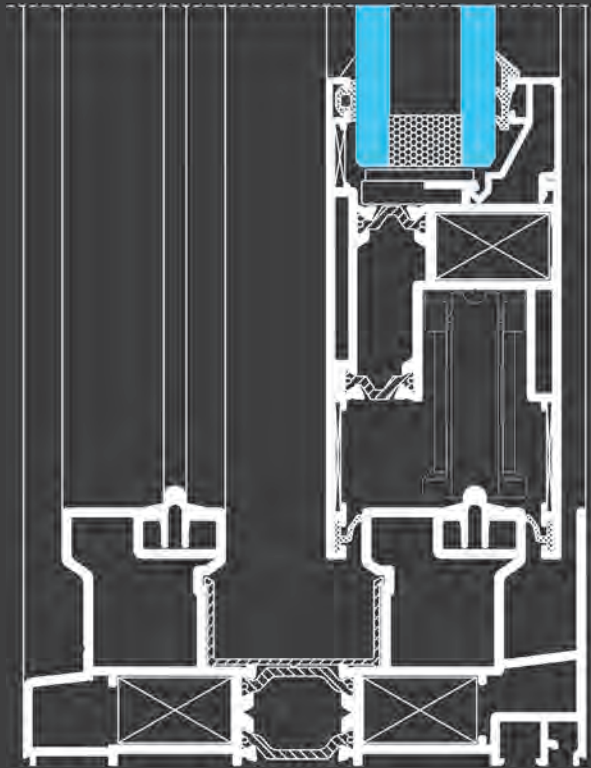

Elevable Alba 120 RPT

- Sistema para corredera de grandes dimensiones con elevadas prestaciones.
- Marcos de 120 mm. y hoja perimetral ajunquillada de 50 mm.
- Capacidad de acristalamiento 38 mm.
- Herraje elevable de hasta 250 Kg. de carga máxima por hoja.
- Posibilidad de acabado en bicolor.