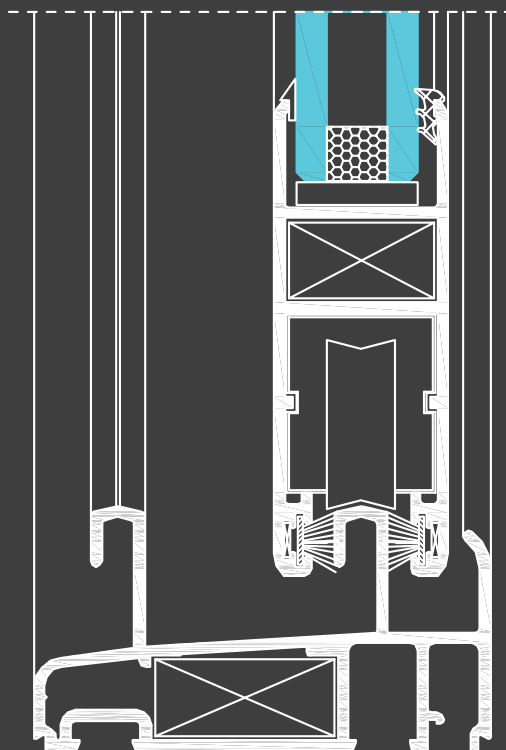

Corredera Alba 60

- Marco liso 62 mm. y con onda 60 mm.
- Hojas de 62 y 50 mm. con alineamiento mediante escuadras inox.
- Capacidad de acristalamiento 16 mm.
- Canal para forros clipados.
- Combinable con las series Alba Abisagrada y Alfíl 45.
- Apertura 2,3 y 4 hojas.
- Amplia gama de accesorios y herrajes