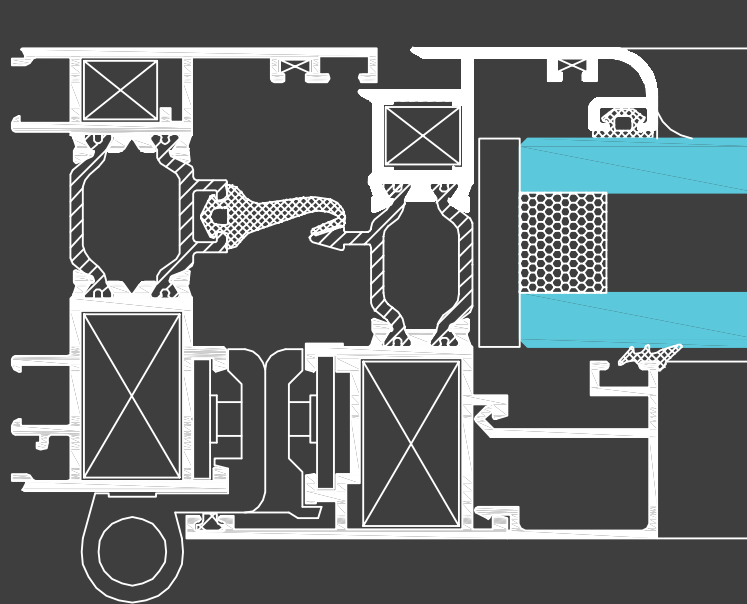

Abisagrada Alba 65 RPT

- Marco de 65 mm y hoja de 72 mm.
- Sistema de cierre por junta central de estanqueidad en EPDM
- Capacidad de acristalamiento 50 mm.
- Cámara europea estándar para el alojamiento de herrajes.
- Combinable con las series Alba 70 RPT y Alba 80 RPT.
- Amplia gama de perfiles que permiten solucionar la más completa gama de cerramientos.