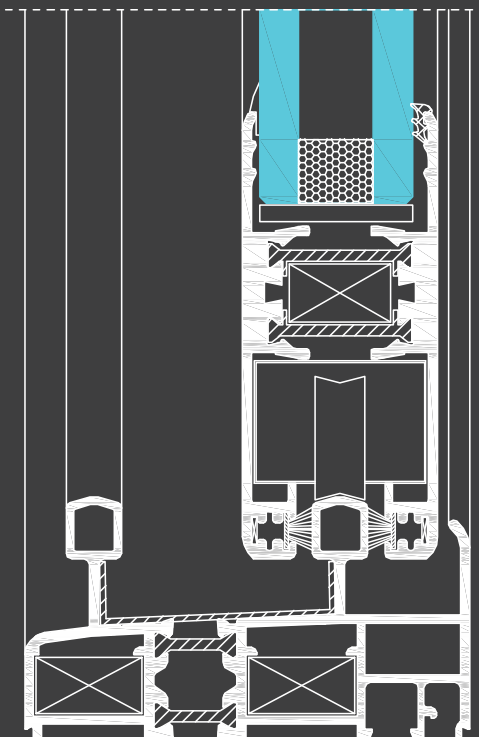

Corredera Alba 80 RPT

5

- Marco liso 85 mm. y de 80 mm.
- Hojas de 80 mm. con alineamiento mediante escuadras inox.
- Capacidad de acristalamiento 30 mm.
- Canal para forros clipados.
- Combinable con las series Alfíl A45 RPT y Alba 65 RPT.
- Apertura 2,3,4 hojas y 3 carriles.
- Carril inferior intercambiable.
- Posibilidad de acabado en bicolor.
- Amplia gama de accesorios y herrajes