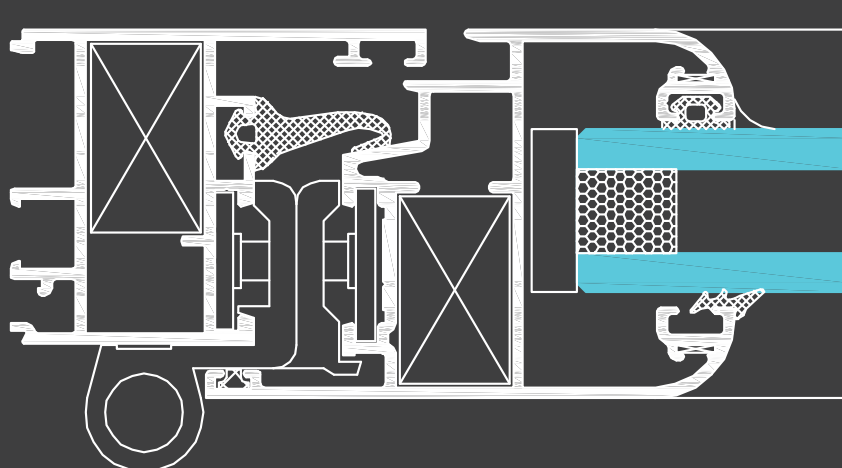

Alba Abisagrada

10

- Marco de 40 mm. y hoja de 47 mm.
- Sistema de cierre por junta central de estanqueidad en EPDM.
- Capacidad de acristalamiento 37 mm.
- Cámara europea estándar para el alojamiento de herrajes.
- Combinable con las series Alba 60, Alba 70 y Alba 80.
- Amplia gama de perfiles que permiten solucionar la más completa gama de cerramientos.