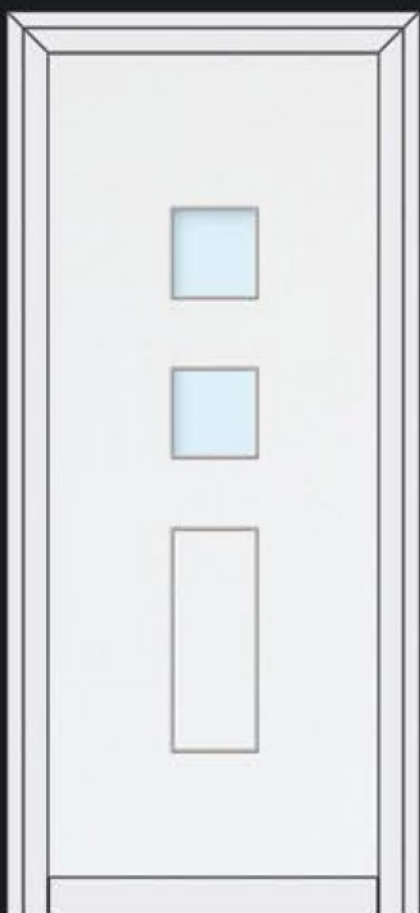

Puerta Monoblock de Hoja Oculta

Paneles decorativos de Aluminio para puerta

Disponibilidad de tiradores, pomos así como de otros accesorios

- a40 -  
- PHa40 -

- a40 1C -  
- PHa40 1C -

- a50 4C -  
- PHa50 4C -

- e30 3 vidrios -  
- PHe30 3 vidrios -

- e20 vidrio -  
- PHe 20 vidrio -

- e10 -  
- PHe 10 -

\*disponible en ciega o con 1 vidrio

\* Fabricación y corte a medida de nuestros productos

\*Consultar Stockage y multitud de acabados disponibles

\* Disponibili

- a20 2C -  
- PHa20 2 C-

- a20 3C -  
- PHa20 3C -

- a30 4C -  
- PHa30 4C-

- a3 Horizontal -  
- PHa Horizontal -

\*posibilidad de ranurar a medida

- a Horizontal -  
- PHa Horizontal -

- a Vertical -  
- PHa Vertical -

\*disponible en transversal

\* La referencia PH (a/m/e) significa Puerta de Hoja Oculta

\* La referencia a / m / e significa panel decorativo para puerta

- a10 -  
- PHa10 -

- a10 3C -  
- PHa10 3C-

- a20 -  
- PHa20 -