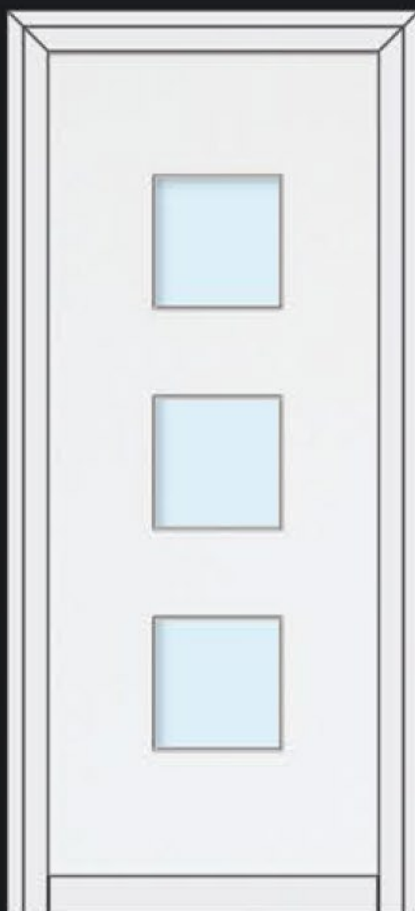

Puerta Monoblock de Hoja Oculta

Paneles decorativos de Aluminio para puerta

Disponibilidad de tiradores, pomos así como de otros accesorios

- a40 -  
- PHa40 -

- a40 1C -  
- PHa40 1C -

- a50 4C -  
- PHa50 4C -

\* Disponibili

- a20 2C -  
- PHa20 2 C-

- a20 3C -  
- PHa20 3C -

- a30 4C -  
- PHa30 4C-

- a3 Horizontal -  
- PHa Horizontal -

\*posibilidad de ranurar a medida

- a Horizontal -  
- PHa Horizontal -

- a Vertical -  
- PHa Vertical -

\*disponible en transversal

\* La referencia PH (a/m/e) significa Puerta de Hoja Oculta

\* La referencia a / m / e significa panel decorativo para puerta

- a10 -  
- PHa10 -

- a10 3C -  
- PHa10 3C-

- a20 -  
- PHa20 -

# Puerta Monoblock de Hoja Oculta

espesor hoja 46mm interior  
macizo de tablero marino

Cerradura de seguridad con 3 puntos y 10 burlones

Incluye bombín de seguridad con copias de llave.

5 bisgras anti palanca con burlones estampados