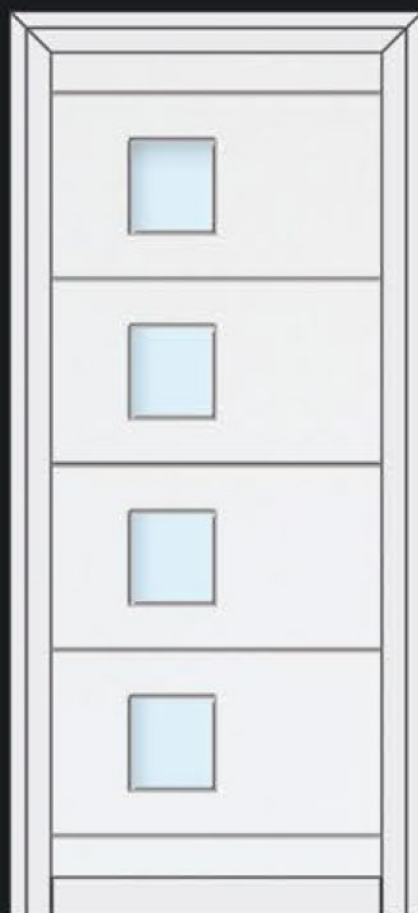

Puerta Monoblock de Hoja Oculta

Paneles decorativos de Aluminio para puerta

Disponibilidad de tiradores, pomos así como de otros accesorios

- a40 -  
- PHa40 -

- a40 1C -  
- PHa40 1C -

- a50 4C -  
- PHa50 4C -

- e30 3 vidrios -  
- PHe30 3 vidrios -

- e20 vidrio -  
- PHe 20 vidrio -

- e10 -  
- PHe 10 -

\*disponible en ciega o con 1 vidrio

\* Fabricación y corte a medida de nuestros productos

\*Consultar Stockage y multitud de acabados disponibles

\* Disponibili

- a20 2C -  
- PHa20 2 C-

- a20 3C -  
- PHa20 3C -

- a30 4C -  
- PHa30 4C-

- a3 Horizontal -  
- PHa Horizontal -

\*posibilidad de ranurar a medida

- a Horizontal -  
- PHa Horizontal -

- a Vertical -  
- PHa Vertical -

\*disponible en transversal

\* La referencia PH (a/m/e) significa Puerta de Hoja Oculta

\* La referencia a / m / e significa panel decorativo para puerta

- a10 -  
- PHa10 -

- a10 3C -  
- PHa10 3C-

- a20 -  
- PHa20 -