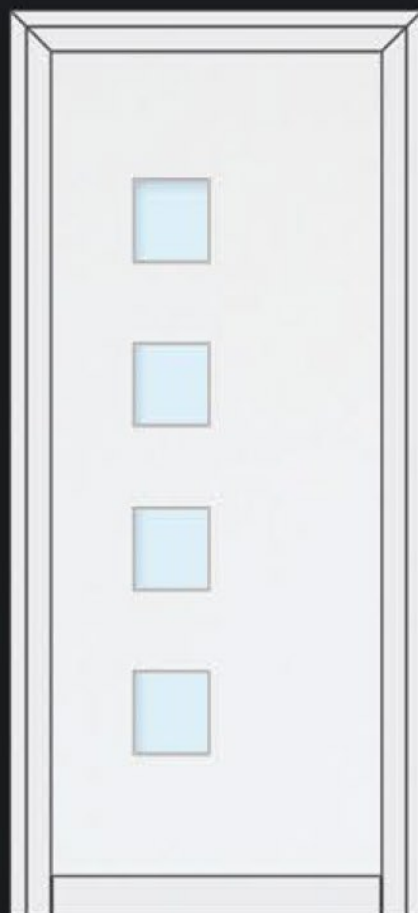

Puerta Monoblock de Hoja Oculta

Paneles decorativos de Aluminio para puerta

Disponibilidad de tiradores, pomos así como de otros accesorios

- a40 -  
- PHa40 -

- a40 1C -  
- PHa40 1C -

- a50 4C -  
- PHa50 4C -

- e30 3 vidrios -  
- PHe30 3 vidrios -

- e20 vidrio -  
- PHe 20 vidrio -

- e10 -  
- PHe 10 -

\*disponible en ciega o con 1 vidrio

\* Fabricación y corte a medida de nuestros productos

\*Consultar Stockage y multitud de acabados disponibles

\*disponible en transversal

\* La referencia PH (a/m/e) significa Puerta de Hoja Oculta

\* La referencia a / m / e significa panel decorativo para puerta

- a10 -  
- PHa10 -

- a10 3C -  
- PHa10 3C-

- a20 -  
- PHa20 -

# Puerta Monoblock de Hoja Oculta

espesor hoja 46mm interior  
macizo de tablero marino

Cerradura de seguridad con 3 puntos y 10 burlones

Incluye bombín de seguridad con copias de llave.

5 bisgras anti palanca con burlones estampados