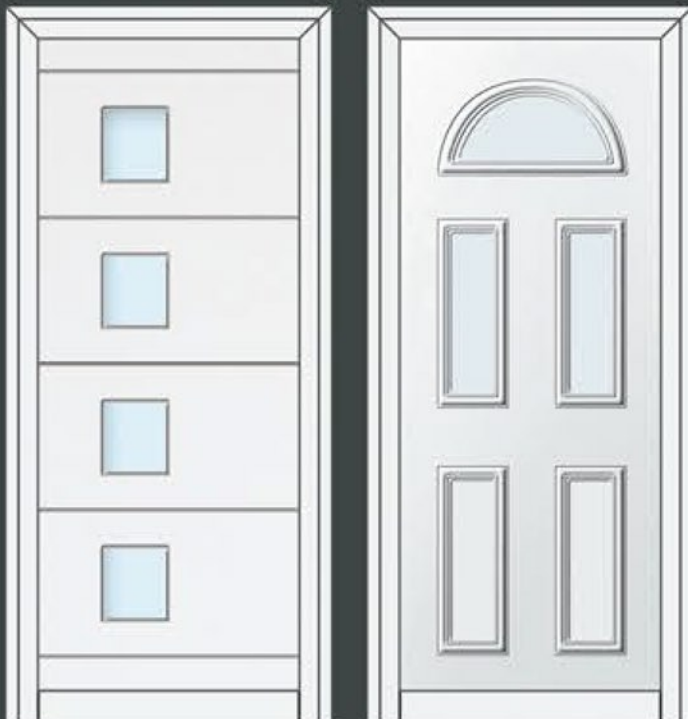

Puerta Monoblock de Hoja Oculta

Paneles decorativos de Aluminio para puerta

Disponibilidad de tiradores, pomos así como de otros accesorios

- a40 -  
- PHa40 -

- a40 1C -  
- PHa40 1C -

- a50 4C -  
- PHa50 4C -

- e30 3 vidrios -  
- PHe30 3 vidrios -

- e20 vidrio -  
- PHe 20 vidrio -

- e10 -  
- PHe 10 -

\*disponible en ciega o con 1 vidrio

\* Fabricación y corte a medida de nuestros productos

\*Consultar Stockage y multitud de acabados disponibles

\*disponible en transversal

\* La referencia PH (a/m/e) significa Puerta de Hoja Oculta

\* La referencia a / m / e significa panel decorativo para puerta

- a10 -  
- PHa10 -

- a10 3C -  
- PHa10 3C-

- a20 -  
- PHa20 -

# Puerta Monoblock de Hoja Oculta

espesor hoja 46mm interior  
macizo de tablero marino

Cerradura de seguridad con 3 puntos y 10 burlones

Incluye bombín de seguridad con copias de llave.

5 bisgras anti palanca con burlones estampados