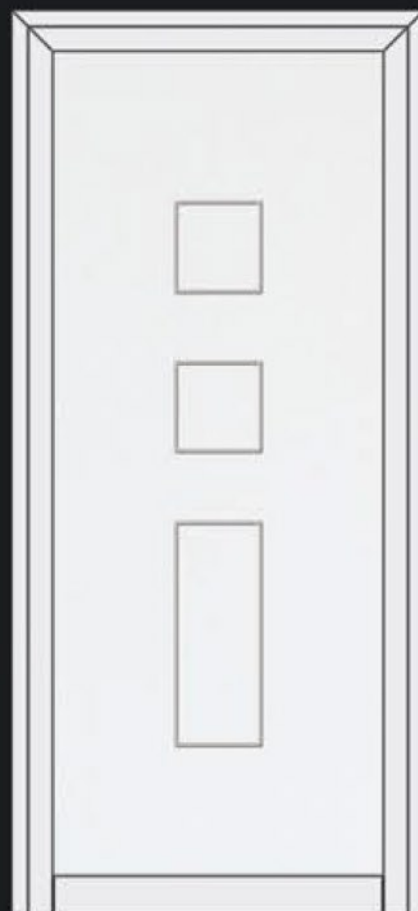

\* Disponibili

- a20 2C -  
- PHa20 2 C-

- a20 3C -  
- PHa20 3C -

- a30 4C -  
- PHa30 4C-

- a3 Horizontal -  
- PHa Horizontal -

\*posibilidad de ranurar a medida

- a Horizontal -  
- PHa Horizontal -

- a Vertical -  
- PHa Vertical -

\*disponible en transversal

\* La referencia PH (a/m/e) significa Puerta de Hoja Oculta

\* La referencia a / m / e significa panel decorativo para puerta

- a10 -  
- PHa10 -

- a10 3C -  
- PHa10 3C-

- a20 -  
- PHa20 -

# Puerta Monoblock de Hoja Oculta

espesor hoja 46mm interior  
macizo de tablero marino

Cerradura de seguridad con 3 puntos y 10 burlones

Incluye bombín de seguridad con copias de llave.

5 bisgras anti palanca con burlones estampados