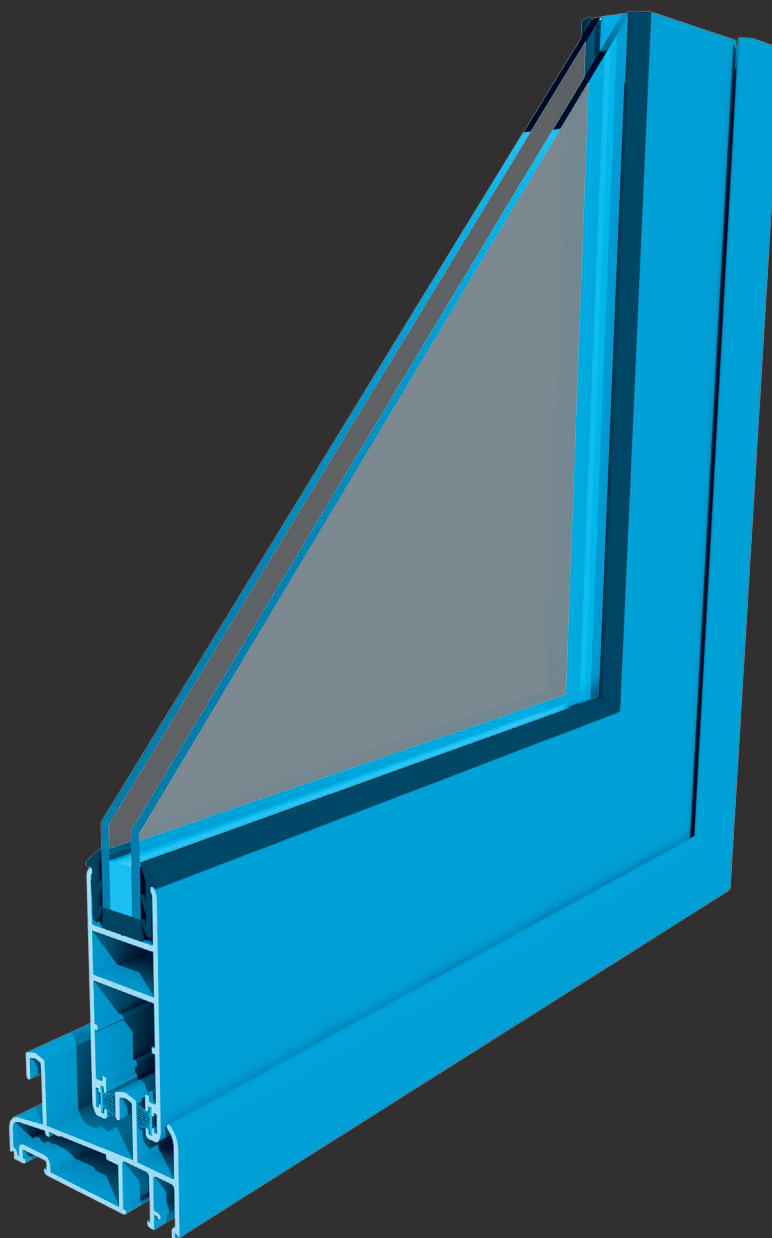

# ALBA 60

- Marco liso de 62 mm. y con onda 60mm.
- Hojas de 62 y 50 mm. con alineamiento mediante escuadra inox.
- Capacidad de acristalamiento de 16mm.
- Canal para forros clipados.
- Combinable con las series Alba Abisagrada y Alfil 45.
- Apertura 2, 3 y 4 hojas.
- Amplia gama de accesorios y herrajes.