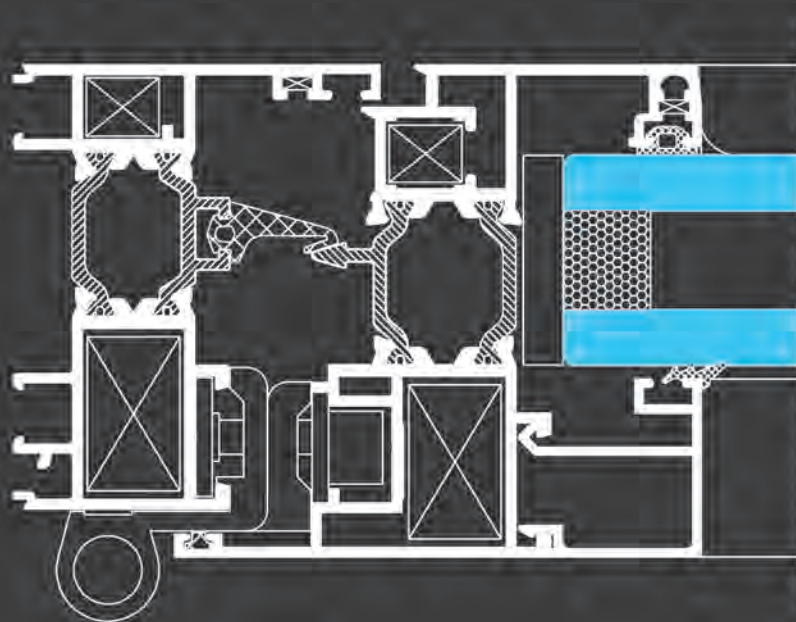

# Abisagrada Alba 65 RPT Canal 16

- Marco de 65 mm y hoja de 72 mm.
- Sistema de cierre por junta central de estanqueidad en EPDM
- Capacidad de acristalamiento 50 mm.
- Cámara canal de 16 para el alojamiento de herrajes.
- Combinable con las series Alba 70 RPT y Alba 80 RPT.
- Amplia gama de perfiles que permiten solucionar la más completa gama de cerramientos.