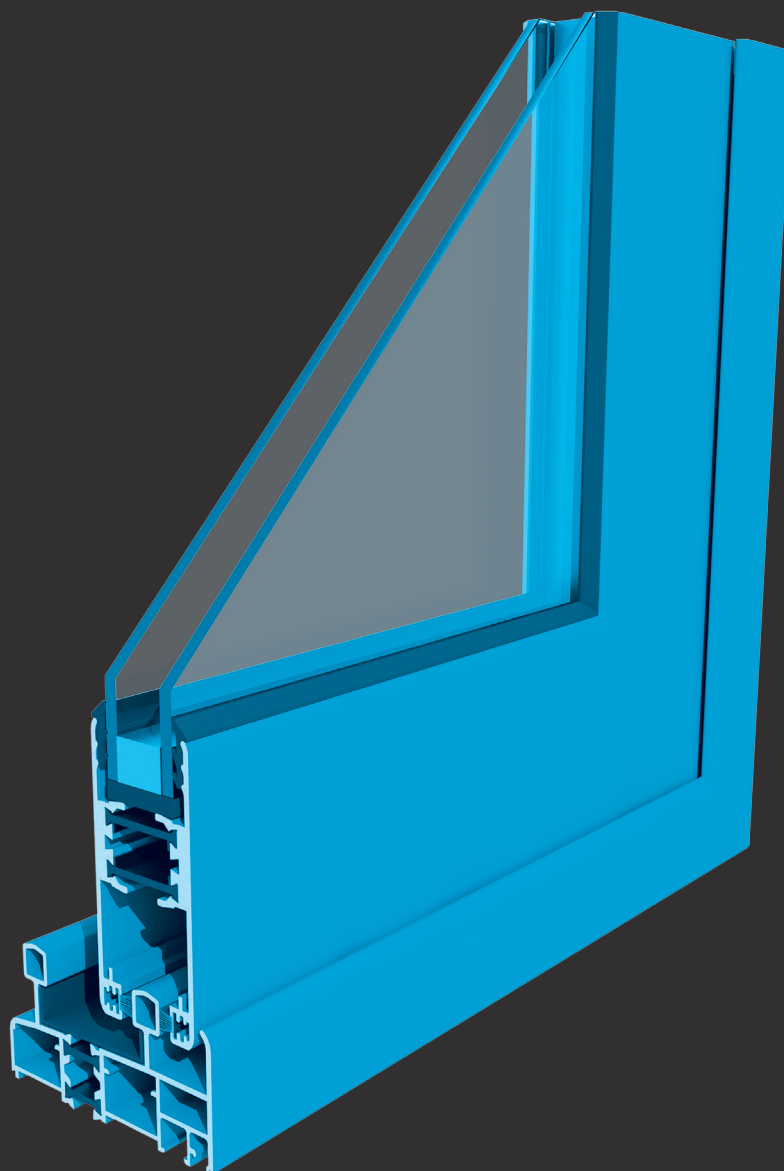

ALBA 80 RPT

- Marco liso 85 mm. y de 80 mm.
- Hojas de 80 mm. con alineamiento mediante escuadras inox.
- Capacidad de acristalamiento de 30mm.
- Canal para forros clipados.
- Combinable con las series Alfil A45 RPT y Alba 65 RPT.
- Apertura 2, 3 y 4 hojas y 3 carriles.
- Carril inferior intercambiable.
- Posibilidad de acabado en bicolor.
- Amplia gama de accesorios y herrajes.