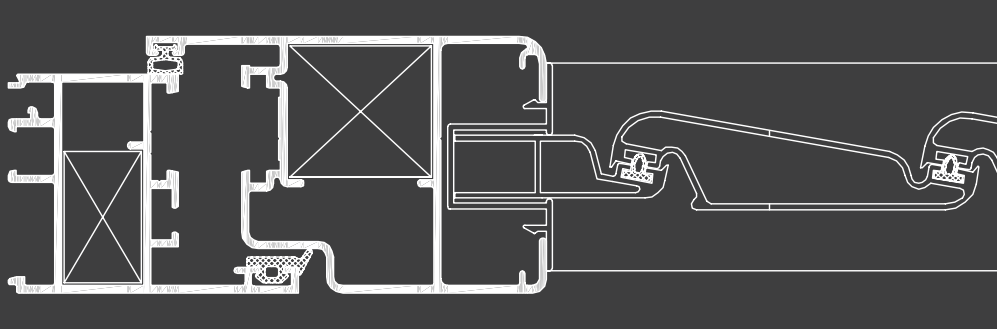

# Alba Mallorquina

- Marco de 40 mm. y hoja de 47 mm.
- Con la misma gama de perfiles se realizan todas las aperturas (practicable, coarrugable, corredera y fijos)
- Todas las hojas se pueden dividir tanto vertical como horizontalmente.