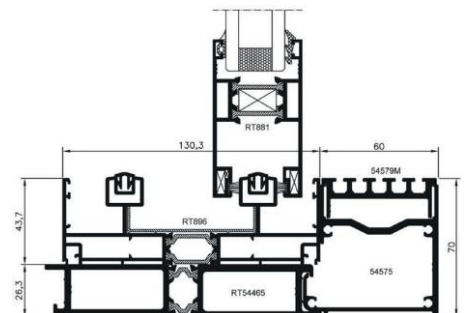

## Características

- Marco liso 85 mm.
- Hojas de 80 mm. con alineamiento mediante escuadras inox.
- Opción de cruce panorámico con menor sección central de perfil para una mayor visibilidad.
- Capacidad de acristalamiento 35 mm.
- Combinable con las series Alba 65 RPT y Alba 65 RPT Canal 16
- Apertura Galandage, 2, 3 y 4 hojas con hasta 3 carriles.
- Carril inferior intercambiable
- Posibilidad de acabado en bicolor.
- Amplia gama de accesorios y herrajes.

\*Consultar tipología, dimensión, vidrio.

## Prestaciones

Dimensiones máximas por hoja: 2400 mm x alto - 2800 mm x ancho  
Peso máximo por hoja: 200 Kg.