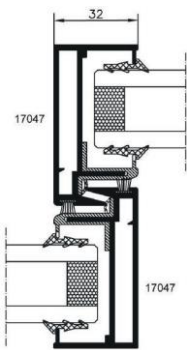

## Características

- Marco liso 85 mm.
- Hojas de 80 mm. con alineamiento mediante escuadras inox.
- Opción de cruce panorámico con menor sección central de perfil para una mayor visibilidad.
- Capacidad de acristalamiento 35 mm.
- Combinable con las series Alba 65 RPT y Alba 65 RPT Canal 16
- Apertura Galandage, 2, 3 y 4 hojas con hasta 3 carriles.
- Carril inferior intercambiable
- Posibilidad de acabado en bicolor.
- Amplia gama de accesorios y herrajes.

\*Consultar tipología, dimensión, vidrio.

## Prestaciones

Dimensiones máximas por hoja: 2400 mm x alto - 2800 mm x ancho  
Peso máximo por hoja: 200 Kg.