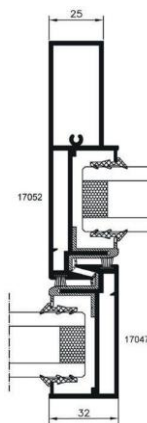

## Características

- Marco liso 85 mm.
- Hojas de 80 mm. con alineamiento mediante escuadras inox.
- Opción de cruce panorámico con menor sección central de perfil para una mayor visibilidad.
- Capacidad de acristalamiento 35 mm.
- Combinable con las series Alba 65 RPT y Alba 65 RPT Canal 16
- Apertura Galandage, 2, 3 y 4 hojas con hasta 3 carriles.
- Carril inferior intercambiable
- Posibilidad de acabado en bicolor.
- Amplia gama de accesorios y herrajes.

\*Consultar tipología, dimensión, vidrio.

## Prestaciones

Dimensiones máximas por hoja: 2400 mm x alto - 2800 mm x ancho  
Peso máximo por hoja: 200 Kg.