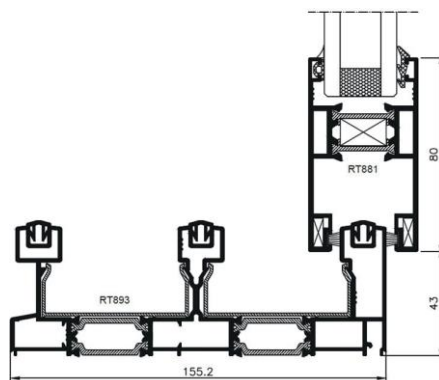

## Características

- Marco liso 85 mm.
- Hojas de 80 mm. con alineamiento mediante escuadras inox.
- Opción de cruce panorámico con menor sección central de perfil para una mayor visibilidad.
- Capacidad de acristalamiento 35 mm.
- Combinable con las series Alba 65 RPT y Alba 65 RPT Canal 16
- Apertura Galandage, 2, 3 y 4 hojas con hasta 3 carriles.
- Carril inferior intercambiable
- Posibilidad de acabado en bicolor.
- Amplia gama de accesorios y herrajes.

## Prestaciones

Dimensiones máximas por hoja: 2400 mm x alto - 2800 mm x ancho  
Peso máximo por hoja: 200 Kg.