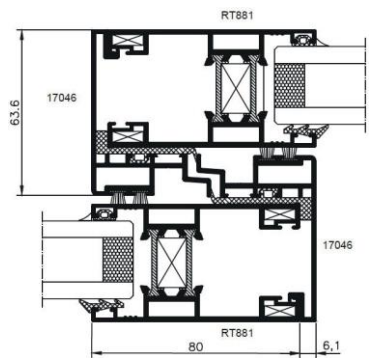

## Características

- Marco liso 85 mm.
- Hojas de 80 mm. con alineamiento mediante escuadras inox.
- Opción de cruce panorámico con menor sección central de perfil para una mayor visibilidad.
- Capacidad de acristalamiento 35 mm.
- Combinable con las series Alba 65 RPT y Alba 65 RPT Canal 16
- Apertura Galandage, 2, 3 y 4 hojas con hasta 3 carriles.
- Carril inferior intercambiable
- Posibilidad de acabado en bicolor.
- Amplia gama de accesorios y herrajes.

## Prestaciones

Dimensiones máximas por hoja: 2400 mm x alto - 2800 mm x ancho  
Peso máximo por hoja: 200 Kg.