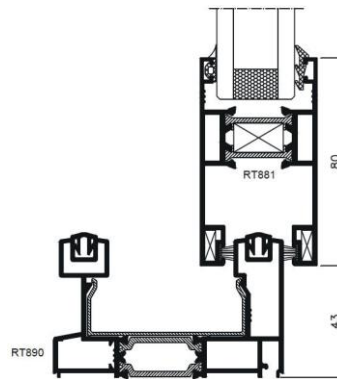

## Características

- Marco liso 85 mm.
- Hojas de 80 mm. con alineamiento mediante escuadras inox.
- Opción de cruce panorámico con menor sección central de perfil para una mayor visibilidad.
- Capacidad de acristalamiento 35 mm.
- Combinable con las series Alba 65 RPT y Alba 65 RPT Canal 16
- Apertura Galandage, 2, 3 y 4 hojas con hasta 3 carriles.
- Carril inferior intercambiable
- Posibilidad de acabado en bicolor.
- Amplia gama de accesorios y herrajes.

\*Consultar tipología, dimensión, vidrio.

## Prestaciones

Dimensiones máximas por hoja: 2400 mm x alto - 2800 mm x ancho  
Peso máximo por hoja: 200 Kg.