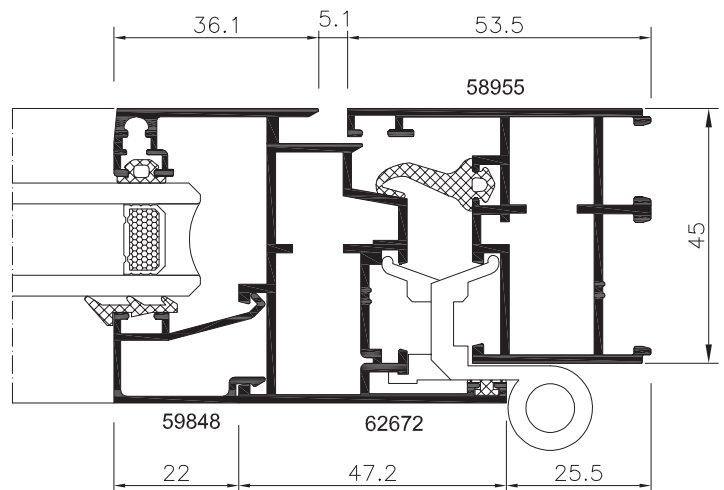

Vivienda unifamiliar. Valldoreix. Barcelona

Características

- Ancho de marco 45 mm
- Ancho de hoja: 52 mm
- Serie fría.
- Acristalamiento máximo: 37 mm
- Espesor general: 1,5 mm

Ensayos

Permeabilidad al Aire	Clase 4
Estanqueidad al Agua	Clase E1200
Resistencia al Viento	Clase C5

Prestaciones

Dimensiones máximas por hoja: 2400mm alto y 1500mm ancho
Peso máximo por hoja: 120Kg