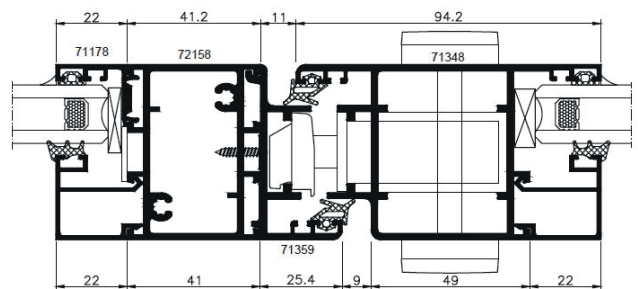

Características

- Ancho de marco y hoja 54 mm.
- Cámara interna central para alojamiento de bisagras ambidiestras de amarre oculto con posibilidad de uso de bisagras externas.
- Capacidad de acristalamiento de 44 mm.
- Sistema coplanar por ambas caras.
- Amplia gama de perfiles que permiten solucionar los diversos tipos de aperturas de puerta.
- Opción de bisagras de 2 y 3 palas.

Prestaciones

Dimensiones máximas por hoja: 2800 mm x alto - 1500 mm x ancho
Peso máximo por hoja: 180 Kg.

Posibilidades constructivas