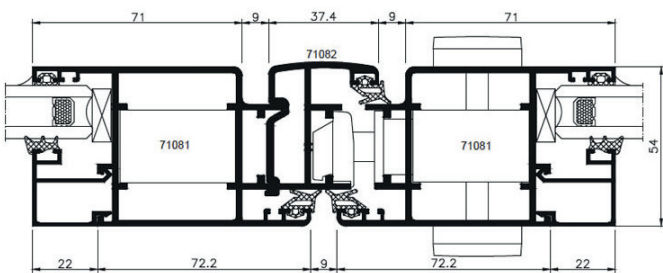

Características

- Ancho de marco y hoja 54 mm.
- Cámara interna central para alojamiento de bisagras ambidiestras de amarre oculto con posibilidad de uso de bisagras externas.
- Capacidad de acristalamiento de 44 mm.
- Sistema coplanar por ambas caras.
- Amplia gama de perfiles que permiten solucionar los diversos tipos de aperturas de puerta.
- Opción de bisagras de 2 y 3 palas.

Prestaciones

Dimensiones máximas por hoja: 2800 mm x alto - 1500 mm x ancho
Peso máximo por hoja: 180 Kg.

Posibilidades constructivas