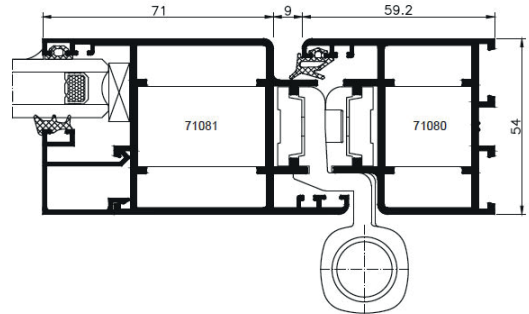

Características

- Ancho de marco y hoja 54 mm.
- Cámara interna central para alojamiento de bisagras ambidiestras de amarre oculto con posibilidad de uso de bisagras externas.
- Capacidad de acristalamiento de 44 mm.
- Sistema coplanar por ambas caras.
- Amplia gama de perfiles que permiten solucionar los diversos tipos de aperturas de puerta.
- Opción de bisagras de 2 y 3 palas.

Prestaciones

Dimensiones máximas por hoja: 2800 mm x alto - 1500 mm x ancho
Peso máximo por hoja: 180 Kg.

Posibilidades constructivas