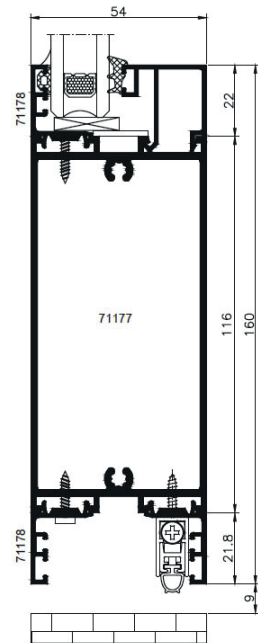

Características

- Ancho de marco y hoja 54 mm.
- Cámara interna central para alojamiento de bisagras ambidiestras de amarre oculto con posibilidad de uso de bisagras externas.
- Capacidad de acristalamiento de 44 mm.
- Sistema coplanar por ambas caras.
- Amplia gama de perfiles que permiten solucionar los diversos tipos de aperturas de puerta.
- Opción de bisagras de 2 y 3 palas.

Prestaciones

Dimensiones máximas por hoja: 2800 mm x alto - 1500 mm x ancho
Peso máximo por hoja: 180 Kg.

Posibilidades constructivas