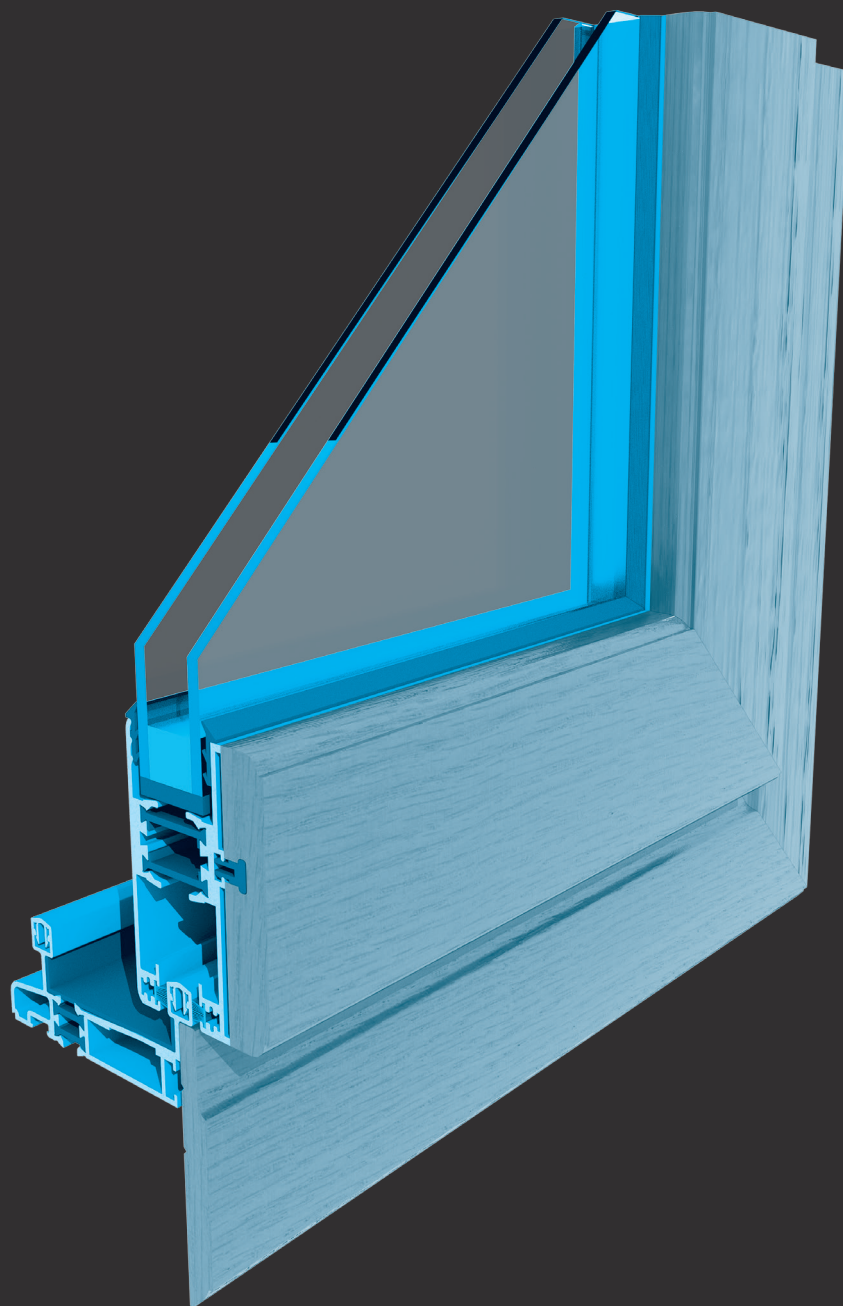

# ALBA ALUMINIO MADERA (CORREDERA)

- Marco de 80 mm. con posibilidad de hacerlo bicolor.
- Hoja de 80 mm. con alineamiento mediante escuadras inox.
- Disponible en maderas macizas de roble o sapeli.
- Cierre con maneta de seguridad con tres puntos de cierre.
- Estas características hacen de la serie un producto exclusivo y de máxima calidad.